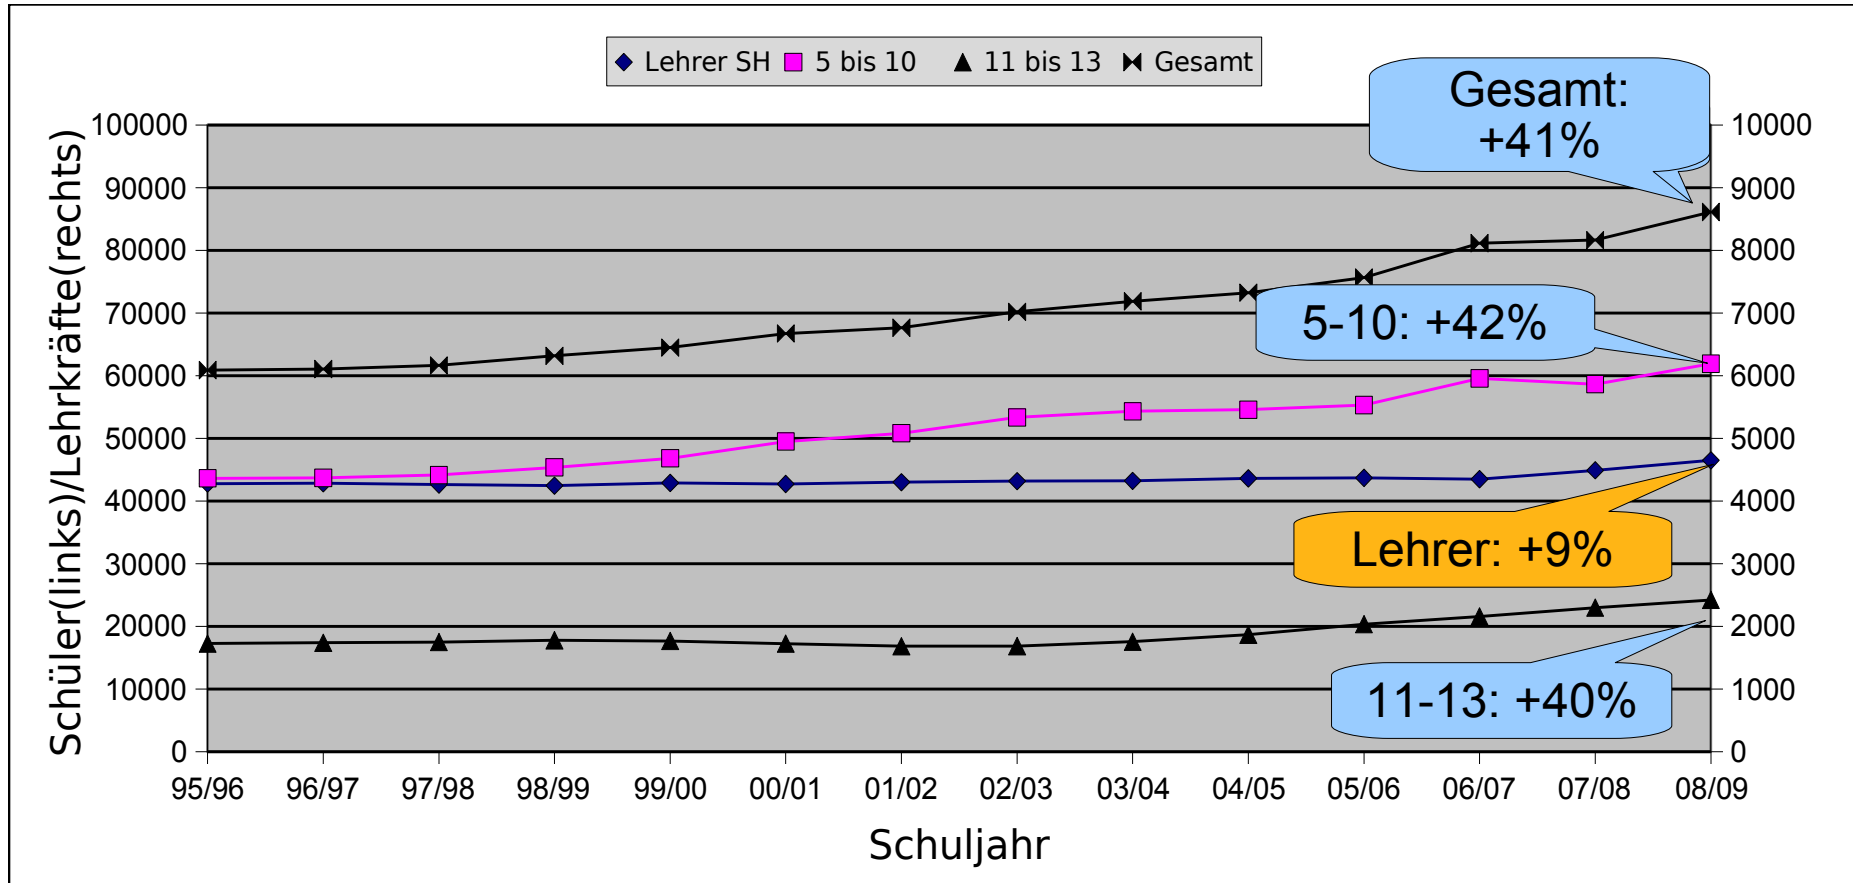

Versorgung mit Lehrkräften

Die Versorgung mit Unterrichtsstunden an den
Schleswig-Holsteiner Gymnasien verschlechtert sich
seit 13 Jahren

Ergänzungen vom 14.2.2008

Entwicklung der Schüler- und Planstellenzahlen in SH

Entwicklung der Lehrkräfte Zuweisung in Schleswig- Holstein

Entwicklung am Gymnasium am Mühlenberg