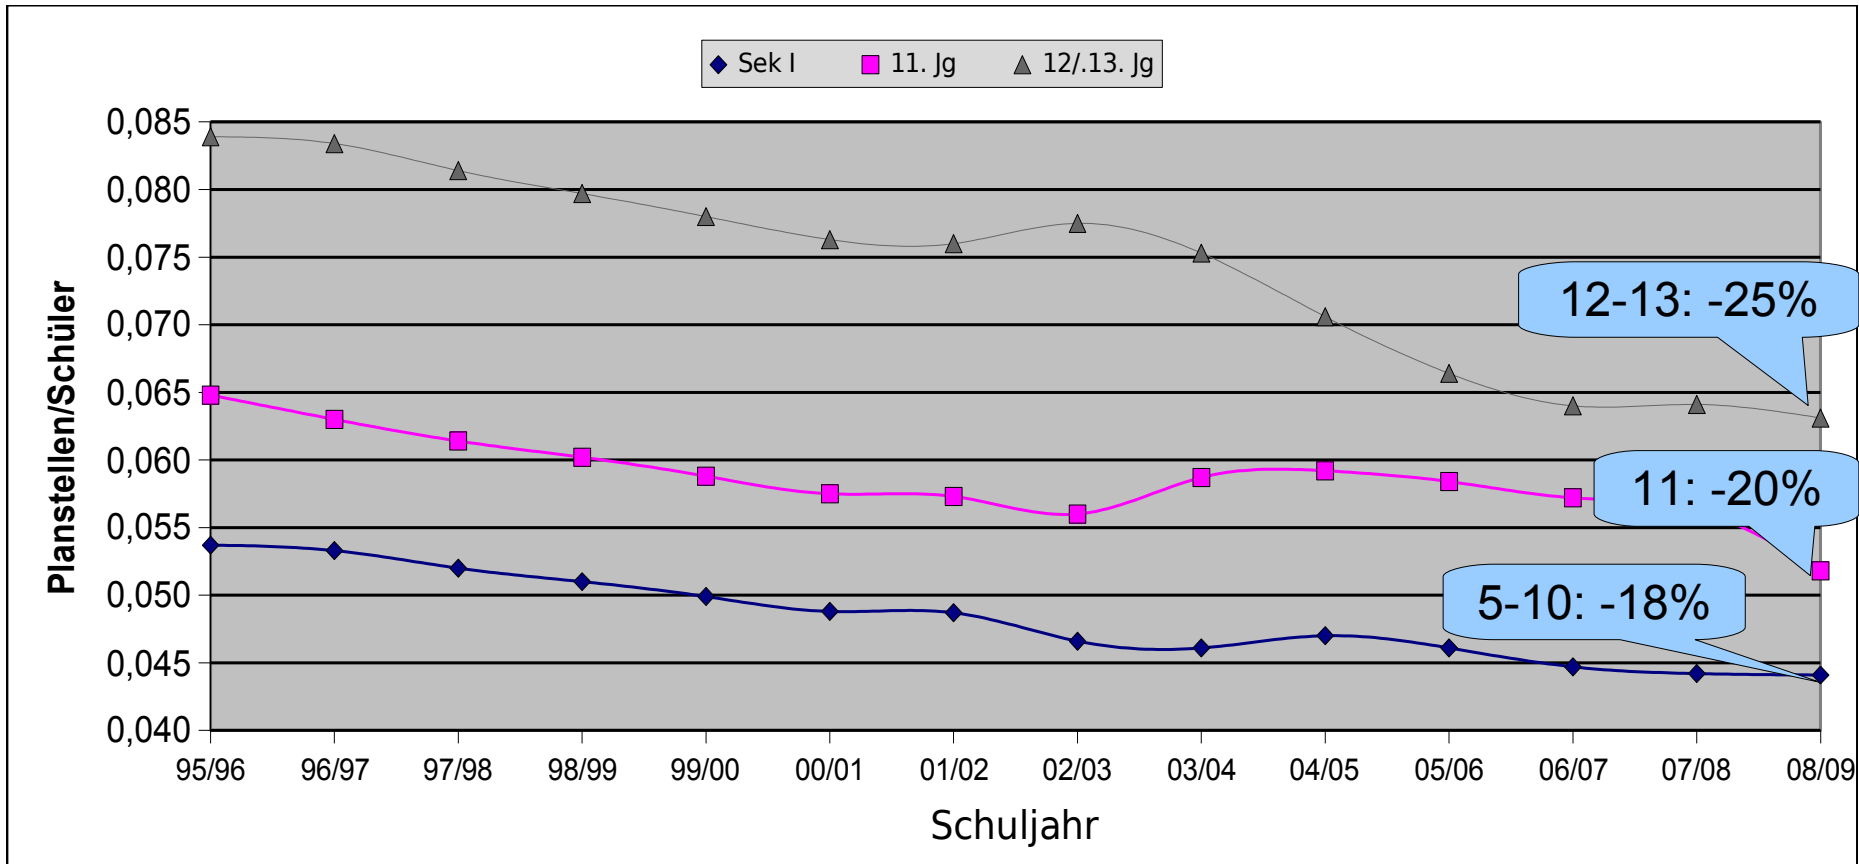

Versorgung mit Lehrkräften

Die Versorgung mit Unterrichtsstunden an den
Schleswig-Holsteiner Gymnasien verschlechtert sich
seit 13 Jahren

Ergänzungen vom 14.2.2008

Entwicklung der Schüler- und Planstellenzahlen in SH

Entwicklung der Lehrkräfte Zuweisung in Schleswig- Holstein

Entwicklung am Gymnasium am Mühlenberg