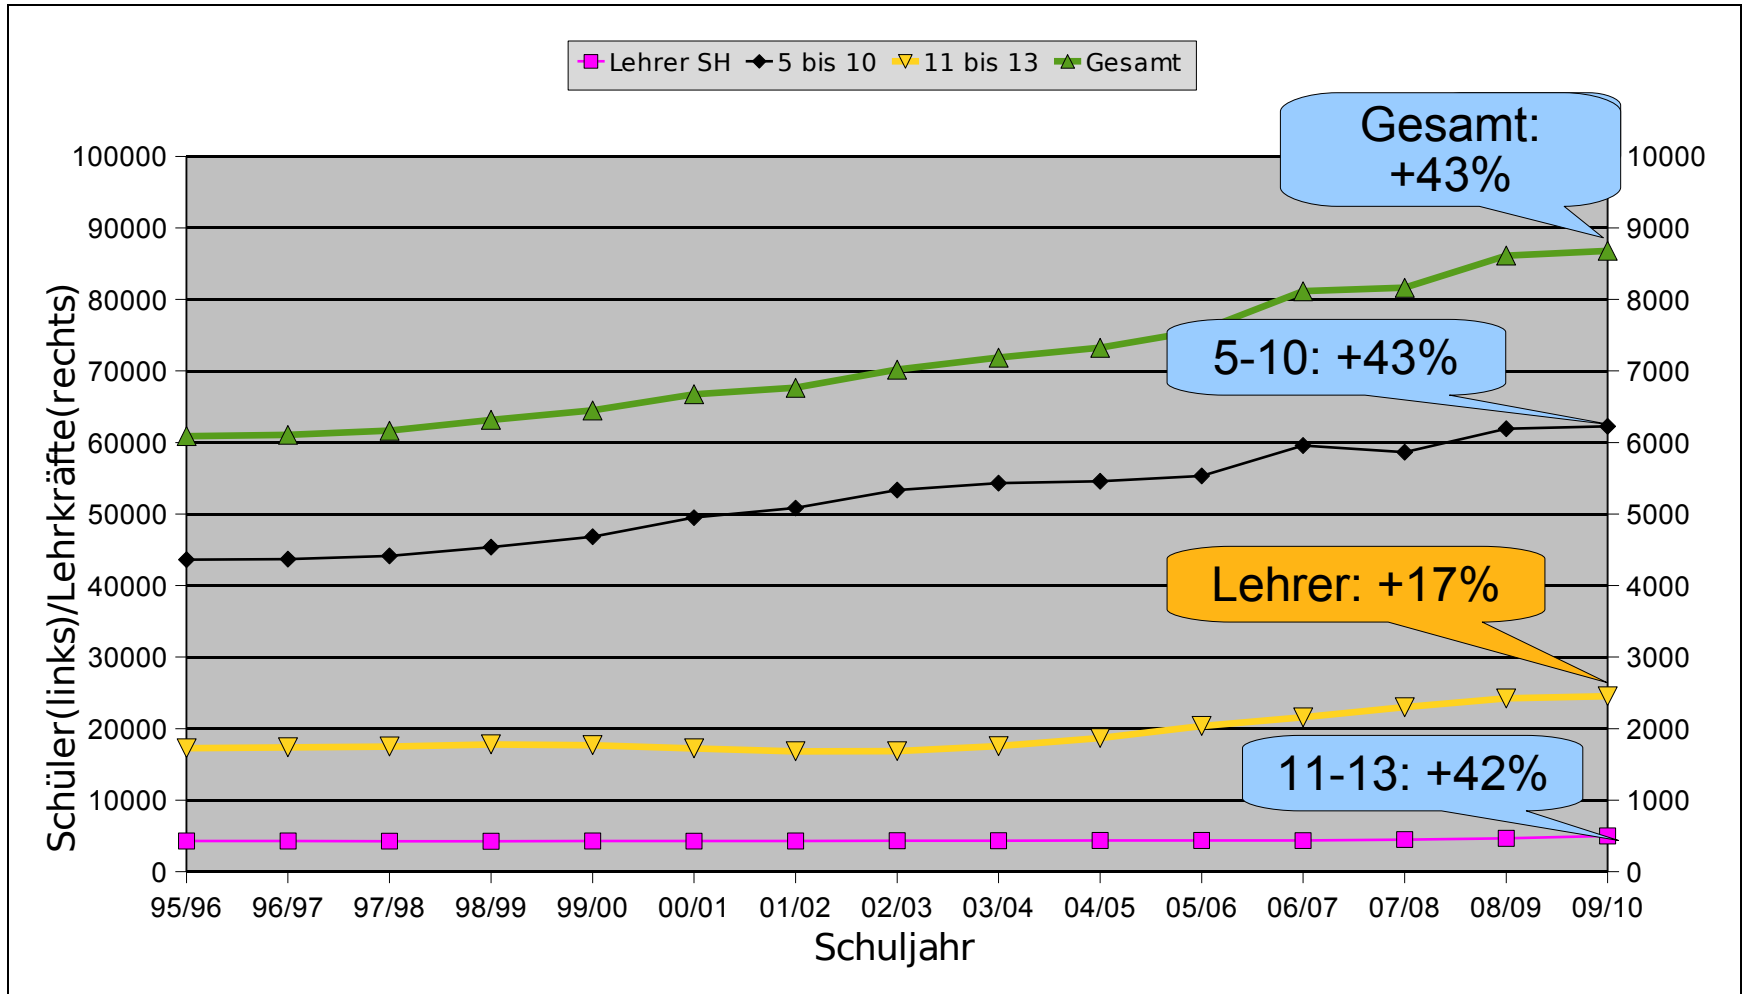

Versorgung mit Lehrkräften

Die Versorgung mit Unterrichtsstunden an den
Schleswig-Holsteiner Gymnasien verschlechtert sich
seit 14 Jahren

Ergänzungen vom 13.3.2009

Entwicklung der Schüler- und Planstellenzahlen in SH

Entwicklung der Lehrkräfte Zuweisung in Schleswig- Holstein

Entwicklung am Gymnasium am Mühlenberg