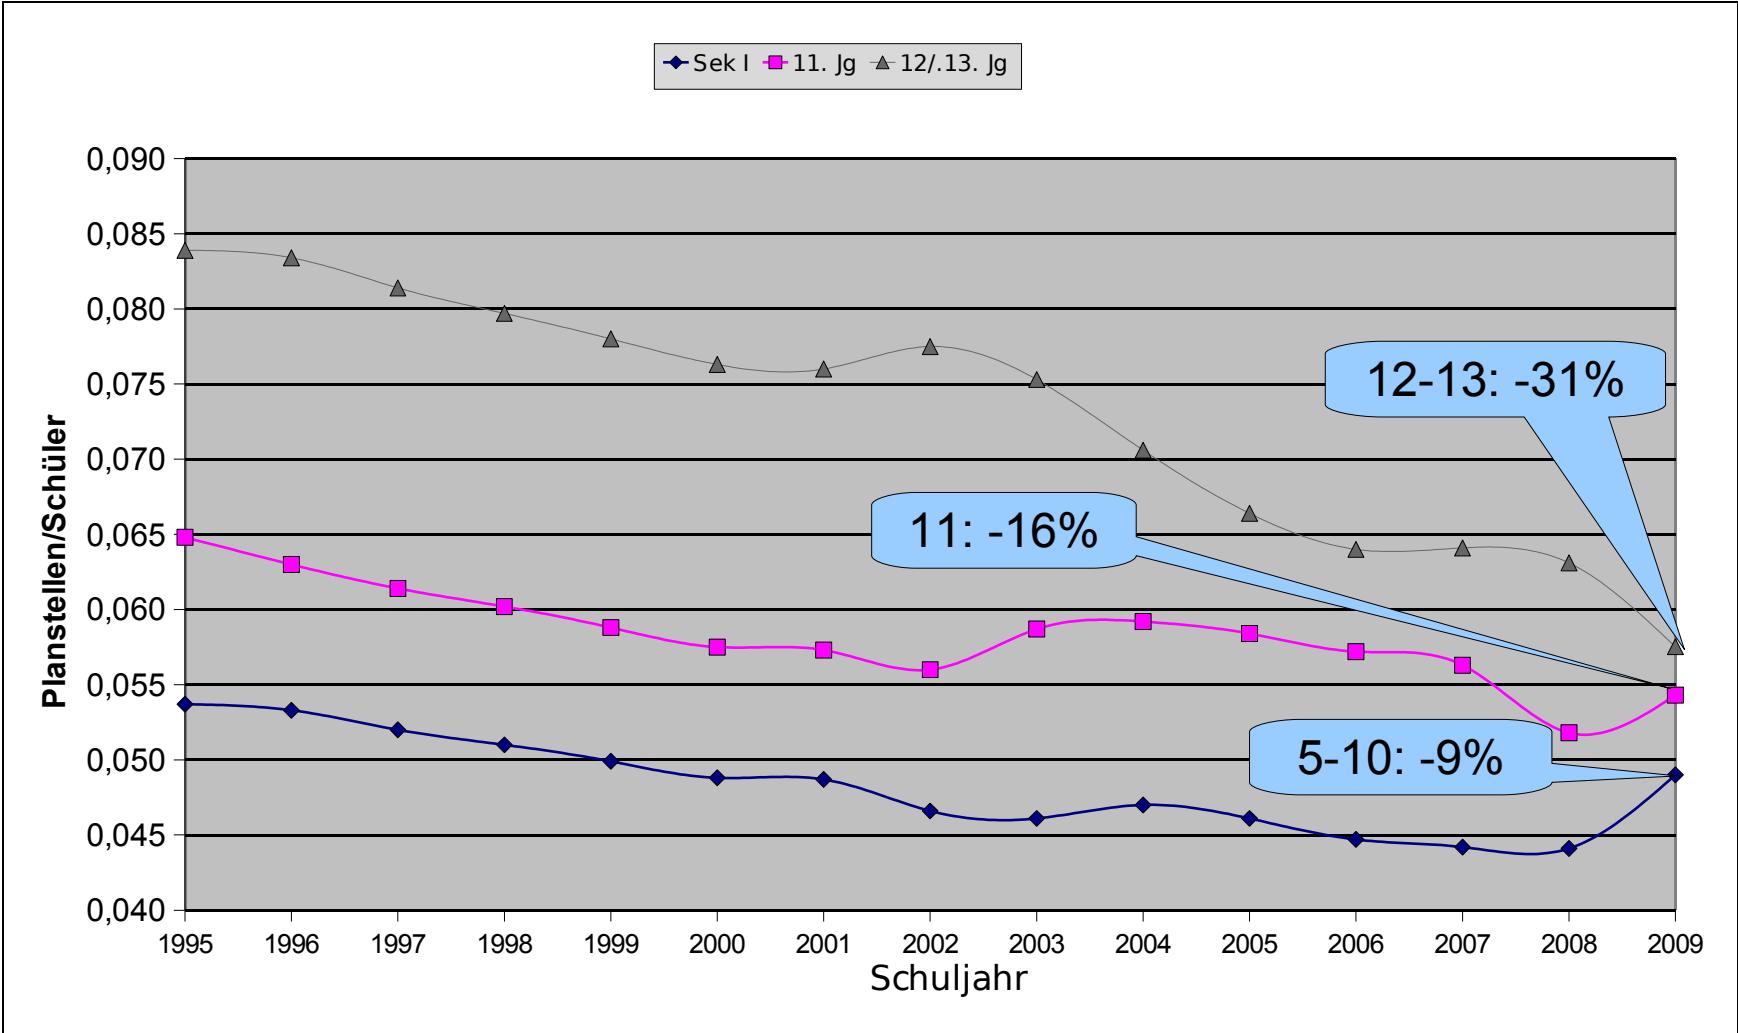

Versorgung mit Lehrkräften

Die Versorgung mit Unterrichtsstunden an den
Schleswig-Holsteiner Gymnasien verschlechtert sich
seit 14 Jahren

Ergänzungen vom 13.3.2009

Entwicklung der Schüler- und Planstellenzahlen in SH

Entwicklung der Lehrkräfte Zuweisung in Schleswig- Holstein

Entwicklung am Gymnasium am Mühlenberg